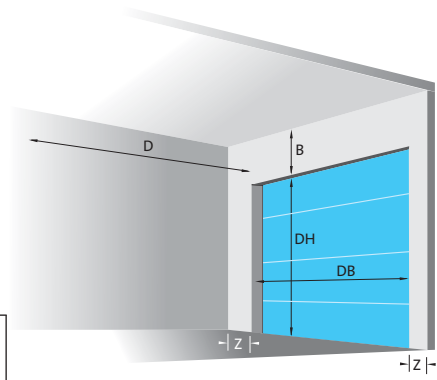

Door de deur te voorzien van een elektrische deur-opener, wordt de deur altijd stevig gesloten. Deze wordt dan door de geleider van de deur-opener verankerd.

Twee torsieveren heffen het gewicht op en zorgen in combinatie met de deur-opener voor een optimale deurloop in ieder openingsstand.

De dubbelwandige panelen met een dikte van 40 mm zijn gelijkmatig opgevuld met CFK-vrij Polyurethaanschuim. Daardoor biedt de ingebouwde en rondom-afgedichte Verano® deur de hoge warmte isolatie-waarde van $U=0,84 \text{ W/m}^2\text{K}$ per paneel.

Instelbare, kogelgelagerde kunststof looprollen laten de deur bij het openen en sluiten zeer stil lopen.

Of het nu regent, stormt, hagelt of sneeuwt, uw garagedeur is altijd dicht. Dit wordt gegarandeerd door afdichtingsstrippen van hoogwaardige EPDM, aan de onder-, zij- en bovenkant. Het van verzinkt staal gemaakte deurblad heeft een houtnerf/stucco-structuur. Dit geeft de deur een duurzame uitstraling.

De deur is afgewerkt met een sterke polyester coating welke weer- en drukbestendig zijn. De standaardkleur voor de buitenzijde van de panelen is wit (RAL 9016). De panelen zijn tevens in alle RAL kleuren te verkrijgen. Een overzicht van de meest voorkomende kleuren is hier afgebeeld.