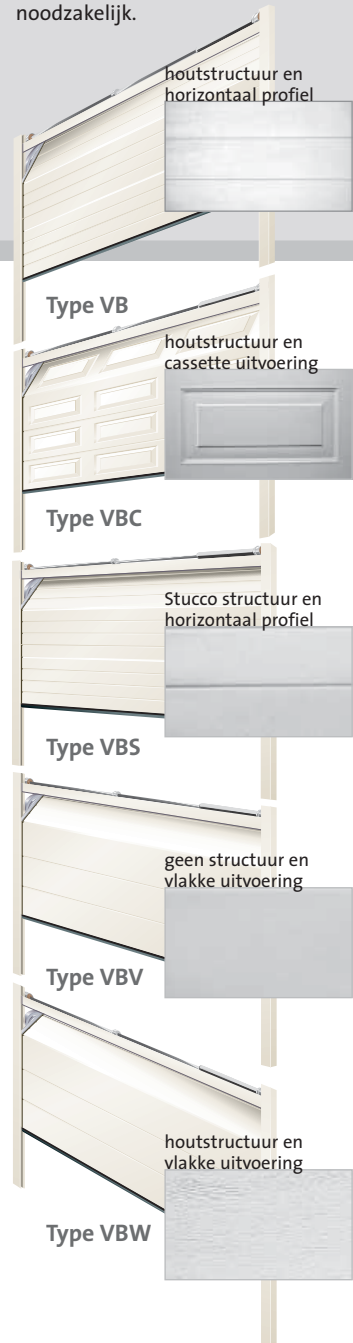

Voor het inbouwen van een standaard garagedeur van Verano® heeft u slechts een minimale vrije bovenruimte nodig van 70 mm (B). Aan de zijkanten is slechts een vrije ruimte van 75 mm (Z) noodzakelijk.