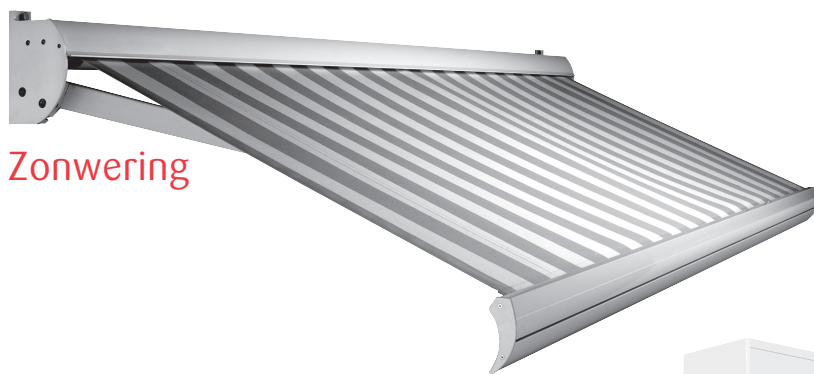

luifelland

KORTING KRASSEN

ALTIJD 15%

TOT WEL

40%

Zonwering

Garagedeuren

Rolluiken